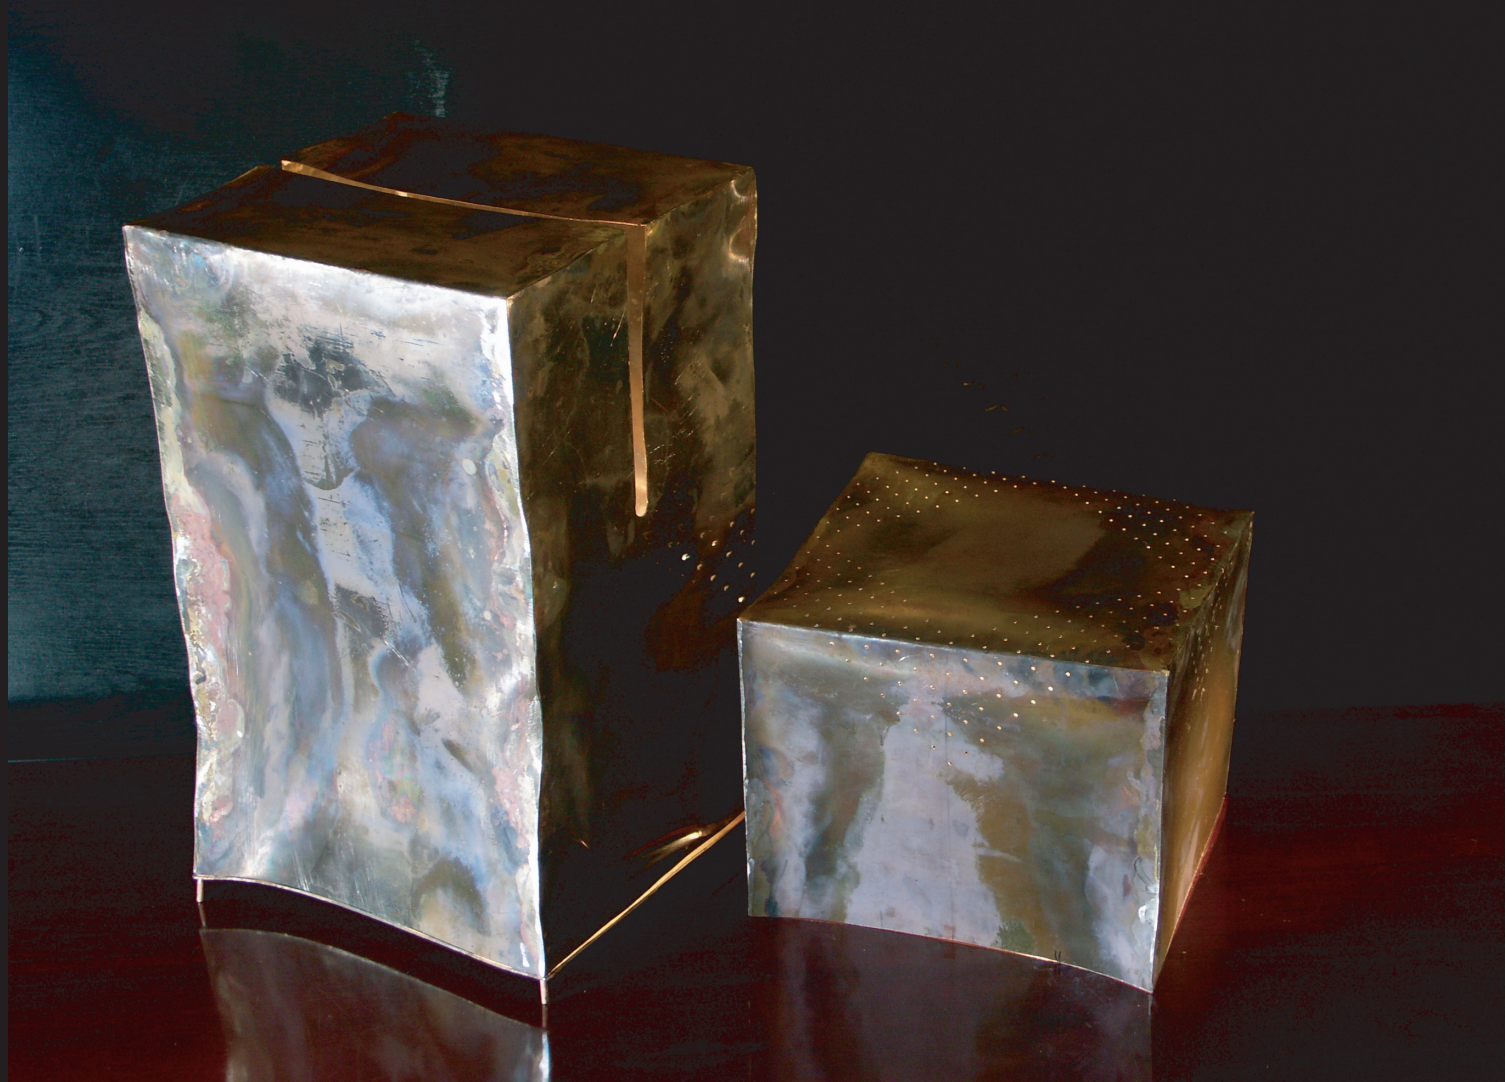

AIT NPO法人
アート・インタラクティブ東京
会員の眼

濱口 恵 展

HAMAGUCHI Kei

— ひかり —

2008 2/25 (月) — 3/5 (水)

12:00 ~ 19:00

日曜休廊

「ひかりの函」
2008年
洋白、電球
左30×18×18cm
右15×18×18cm
撮影：野間忠博